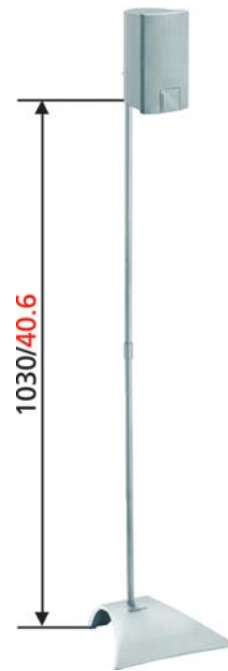

## Standfuss (2x) VLS 615

- Max. Gewicht: 2 kg / 3 lbs
- Neigen: 0 °
- Drehen: 0 °
- Höhe: 1030 mm
- Verfügbare Farben: Silber

Der universelle Lautsprecher-Standfuß VLS 615 eignet sich ideal für Front- und Surround-Lautsprecher im Heimkino (bis 1,5 kg/3,3 lbs Gewicht).

## Standfuß (2x) VLS 615

Mit dem Vogel's Cable Inlay System (CIS®) lassen sich alle Kabel clever verbergen. Ihnen stehen drei einfache Montagemöglichkeiten zur Auswahl, und der Standfuß ist für die meisten Lautsprechermarken geeignet. Für eine optimale Klangwiedergabe sind Spike-FüÙe vorgesehen (mit zusätzlichen GummifüÙen für empfindliche Böden).

## Merkmale

- Cable Inlay System (CIS®) – alle Kabel clever verbergen
- Ideal für Heimkino-Front- und Surround-Lautsprecher <1,5 kg/3,3 lbs
- Spike-FüÙe für optimale Klangwiedergabe (inklusive GummifüÙe für empfindliche Böden)
- Drei Befestigungsmöglichkeiten für Lautsprecher – geeignet für Surround- Lautsprecher der meisten Marken
- Einfacher Zusammenbau