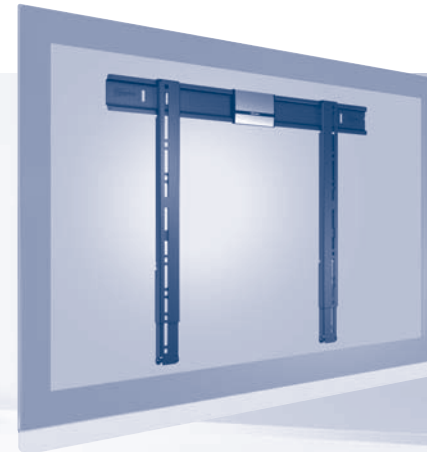

Istruzioni di montaggio
Manual de montagem
Montageföreskrifter
Instrukcja montażu
Инструкция по сборке

и установке
Návod k montáži
Návod na montáž
Szerelési előírás
Montaj klavuzu

Instrucțiuni de montaj
Вказівки по монтажі
設置の説明書
挂壁操作指南

1 2 3

MOUNTING INSTRUCTIONS

Vogel's Holding BV 2010 © all rights reserved.

Visit www.vogels.com for more information