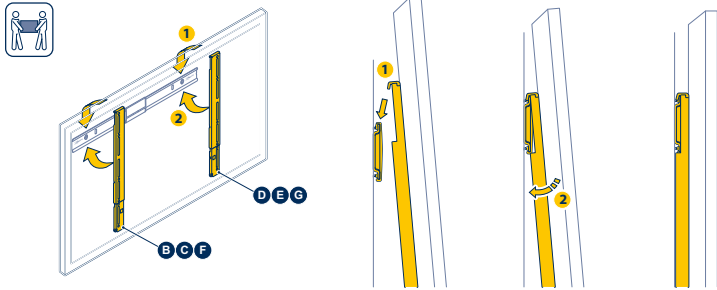

3 3.1

DONE

EASY ACCESS CABLE SERVICE POSITIONING

REMOVE TV FROM WALL MOUNT

Istruzioni di montaggio
Manual de montagem
Montageföreskrifter
Instrukcja montażu
Инструкция по сборке

и установке
Návod k montáži
Návod na montáž
Szerelési előírás
Montaj klavuzu

Instrucțiuni de montaj
Вказівки по монтажі
設置の説明書
挂壁操作指南

1 2 3

MOUNTING INSTRUCTIONS

Vogel's Holding BV 2010 © all rights reserved.

Visit www.vogels.com for more information

PARTS INCLUDED

TOOLS REQUIRED NOT INCLUDED

THIN 305
FIXED WALL
SUPPORT

Important
Wichtig
Important
Belangrijk
Importante
Importante
Important
Viktigt
Ważne
Важно
Důležité
Dôležité
Fontos
Önemli
Important

Для монтажу необхідно 2 людини Important

Важливо
重要
重要

2 persons required
Zwei Personen erforderlich
Nécessite deux personnes
2 personen

Se precisan dos personas
E' richiesta la presenza di due persone

Requer duas pessoas
Två personer erfordras

Konieczne dwie osoby
Нужны два человека

Montáž vyžaduje 2 osoby
Montáž vyžaduje 2 osoby

Két személy szükséges
Iki kjsj gerekli

Este nevoie de două persoane

Для монтажу необхідно 2 людини

Необходими са двама души
二人作業
需要两个人操作