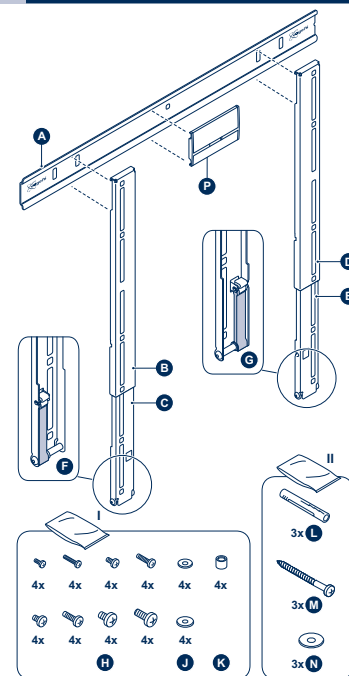

PARTS INCLUDED