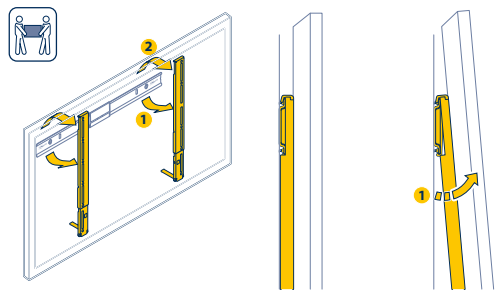

Istruzioni di montaggio
Manual de montagem
Montageföreskrifter
Instrukcja montażu
Инструкция по сборке

и установке
Návod k montáži
Návod na montáž
Szerelési előírás
Montaj klavuzu

Instrucțiuni de montaj
Вказівки по монтажі
設置の説明書
挂壁操作指南

1 2 3

MOUNTING INSTRUCTIONS

Vogel's Holding BV 2010 © all rights reserved.

Visit www.vogels.com for more information