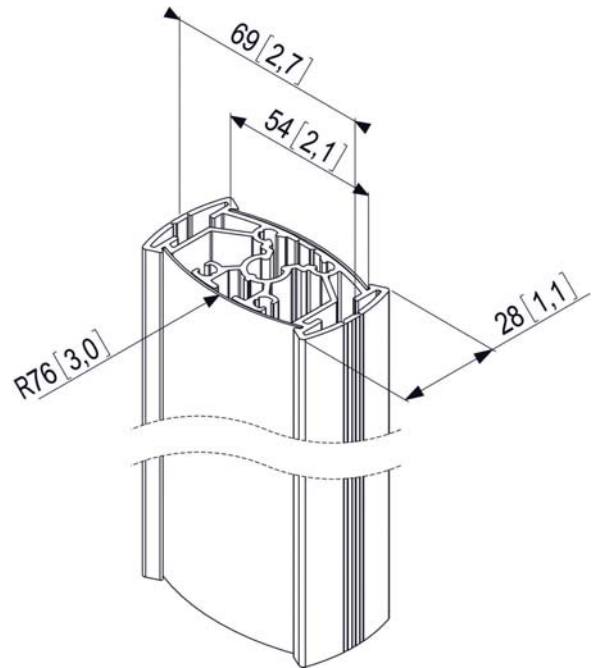

Rohr 80 cm
PUC 2308

Technische Daten

- Max. Gewicht: 30 kg / 66 lbs
- Verfügbare Farben: Silber/Aluminium

Die PUC 2308 ist ein 80 cm Abhängungsprofil/Rohr und stellt einen Teil des modularen Connect-it Systems dar, mit dem Sie Ihre eigene Deckenbefestigungslösung für kleine bis mittelgroße Bildschirme realisieren können.

Rohr 80 cm
PUC 2308

Der PUC 2308 ist mit einem doppelten CIS[®]-Kabelführungssystem (Cable Inlay System) versehen, mit dem Sie ganz schnell und einfach alle Kabel unsichtbar verlegen. Da das Profil/Rohr aus Aluminium besteht, kann es einfach auf die richtige Länge gesägt werden. Die Connect-it Profile/Rohre können einfach kundenspezifisch geändert werden. Indem Sie die Kunststoffabdeckleiste des Connect-it Profils/Rohres bekleben oder durch eine eigene Leiste ersetzen, kann diese an Ihren Hausstil oder Ihre Einrichtung angepasst werden. Mit dem PFI 3040 Adapter können mehrere Bildschirme übereinander und/oder Rücken an Rücken montiert werden. Für eine komplette Deckenbefestigungslösung kombinieren Sie dieses Profil/Rohr mit einer der Connect-it Deckenkonsolen (PUC 1010, PUC 1030, PUC 1040) oder einem Traversenadapter (PUC 1050) und einem Connect-it Adapter (PFI 3010, PFI 3020, PFI 3030, PFI 3040).

Merkmale

- Eine Lösung für fast jede Situation
- Schnelle und einfache Montage
- Einfach anzupassen
- Stilvolles Design

Logistische Informationen

- Verpackungsgröße: 102x850x78 mm
- Gewicht: 2 kg / 4 lbs
- EAN-Code: 8712285317187