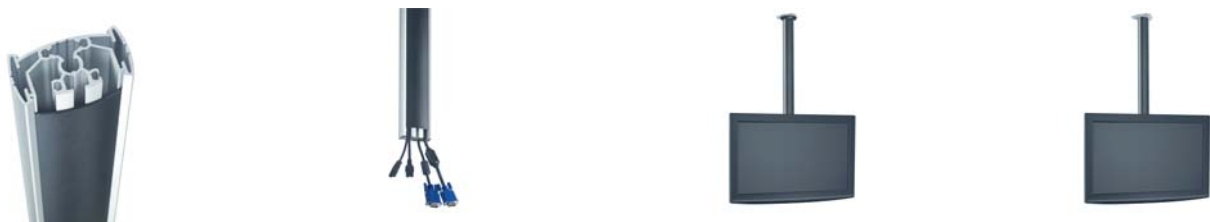

Rohr 80 cm
PUC 2308

Technische Daten

- Max. Gewicht: 30 kg / 66 lbs
- Verfügbare Farben: Silber/Aluminium

Die PUC 2308 ist ein 80 cm Abhängungsprofil/Rohr und stellt einen Teil des modularen Connect-it Systems dar, mit dem Sie Ihre eigene Deckenbefestigungslösung für kleine bis mittelgroße Bildschirme realisieren können.

Rohr 80 cm
PUC 2308

Der PUC 2308 ist mit einem doppelten CIS[®]-Kabelführungssystem (Cable Inlay System) versehen, mit dem Sie ganz schnell und einfach alle Kabel unsichtbar verlegen. Da das Profil/Rohr aus Aluminium besteht, kann es einfach auf die richtige Länge gesägt werden. Die Connect-it Profile/Rohre können einfach kundenspezifisch geändert werden. Indem Sie die Kunststoffabdeckleiste des Connect-it Profils/Rohres bekleben oder durch eine eigene Leiste ersetzen, kann diese an Ihren Hausstil oder Ihre Einrichtung angepasst werden. Mit dem PFI 3040 Adapter können mehrere Bildschirme übereinander und/oder Rücken an Rücken montiert werden. Für eine komplette Deckenbefestigungslösung kombinieren Sie dieses Profil/Rohr mit einer der Connect-it Deckenkonsolen (PUC 1010, PUC 1030, PUC 1040) oder einem Traversenadapter (PUC 1050) und einem Connect-it Adapter (PFI 3010, PFI 3020, PFI 3030, PFI 3040).

Merkmale

- Eine Lösung für fast jede Situation
- Schnelle und einfache Montage
- Einfach anzupassen
- Stilvolles Design

Logistische Informationen

- Verpackungsgröße: 102x850x78 mm
- Gewicht: 2 kg / 4 lbs
- EAN-Code: 8712285317187