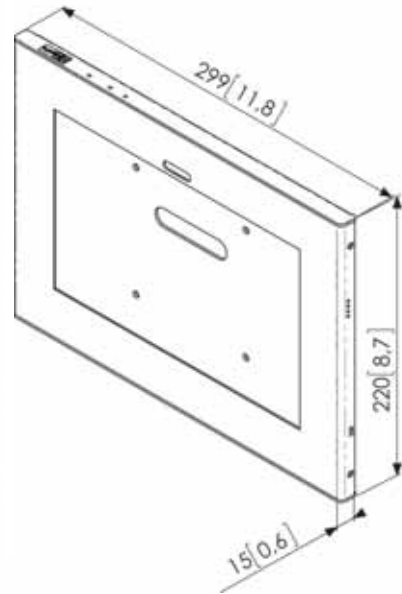

PTS 1107
TabLock, das sichere
Samsung Galaxy 10.1
Gehäuse

Technische Daten

Tablet-PCs wie den Samsung Galaxy werden mehr und mehr für öffentliche Anwendungen in Einzelhandelsgeschäften, Museen, Ausstellungsräumen und bei Messen eingesetzt. Speziell für den Samsung Galaxy 10.1 entwickelte Vogel's ein sicheres Gehäuse, das Diebstahl und nicht autorisierten Betrieb verhindert: TabLock

PTS 1107 TabLock, das sichere Samsung Galaxy 10.1 Gehäuse

Vogel's hat ein elegantes und schlankes Gehäuse aus hochwertigem Aluminium und Stahl entworfen, das den Tablet-PC in öffentlichen Umgebungen schützt. Das TabLock-Gehäuse kann direkt an der Wand befestigt und an speziellen TabLock-Haltern und -Ständern angebracht werden und passt außerdem zu allen VESA-kompatiblen Haltern (100 x 100 mm) von Vogel's.

Lösungen für andere Tablets werden folgen. Auf unserer Website finden Sie die neuesten Informationen.

Merkmale

- Öffnung für Kameraobjektiv an der Vorderseite
- Stiftlöcher für Power und Volume
- 100x100 mm Befestigung
- Direkte Befestigung an der Wand möglich
- Öffnung für Kensington-Schloss

Logistische Informationen

- Verpackungsgröße: 230x315x45 mm
- Gewicht: 2 kg / 3 lbs
- EAN-Code: 8712285322686