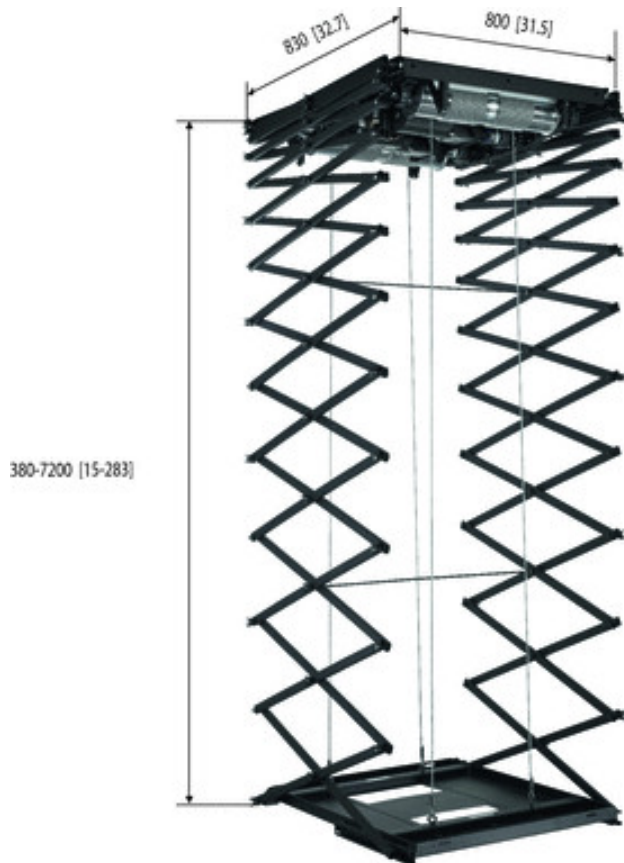

Vogel's

PPL 7575 Projektor-Deckenliftsystem

Technische Zeichnung

[Alle Angaben in mm]