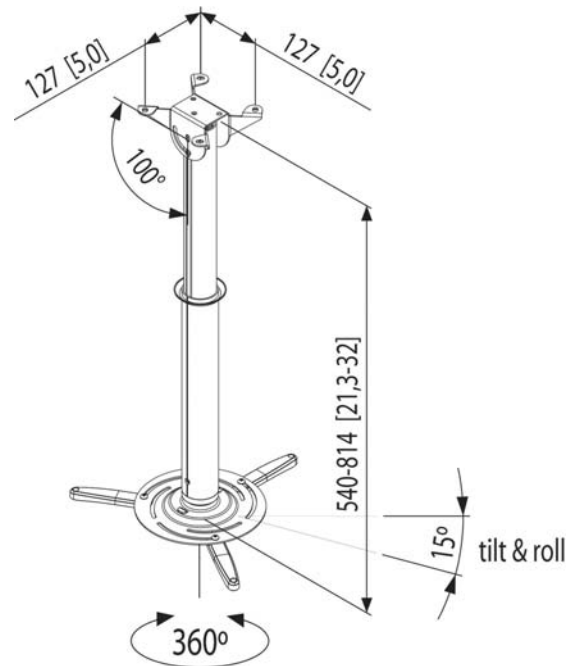

Projektor-Deckenhalter PPC 250

Technische Daten

- Max. Gewicht: 20 kg / 44 lbs
- Drehen: 360 °
- Rollen: 15 °
- project.leaflet_minDistanceCeiling: 540 mm
- Verfügbare Farben: Silber

Der Projektor-Deckenhalter PPC 250 ist ein höhenverstellbarer Halter für Projektoren bis 20 kg Gewicht.

Projektor-Deckenhalter PPC 250

Der Projektor-Deckenhalter PPC 250 kann verwendet werden, wenn die Deckenhöhe unbekannt oder Flexibilität erwünscht ist. Dieser Halter ist zwischen 54 cm und 81 cm in der Höhe verstellbar. Mit dem Cable Inlay System CIS[®] können Sie alle Kabel in wenigen Sekunden verbergen. Die spezielle Deckenkonsole ist auch für Schrägdecken geeignet.

Merkmale

- Cable Inlay System CIS[®]
- Spezielle diebstahlsichere Schrauben
- Neige- und Schwenkfunktionen garantieren eine optimale Betrachtungsposition
- Inklusive 4 Metallarme
- Einfache Befestigung
- Deckenkonsole für Dachschrägen geeignet
- Mit speziellen M6-Einsätzen

Logistische Informationen

- Verpackungsgröße: 709x223x158 mm
- Gewicht: 4 kg / 9 lbs
- EAN-Code: 8712285309465