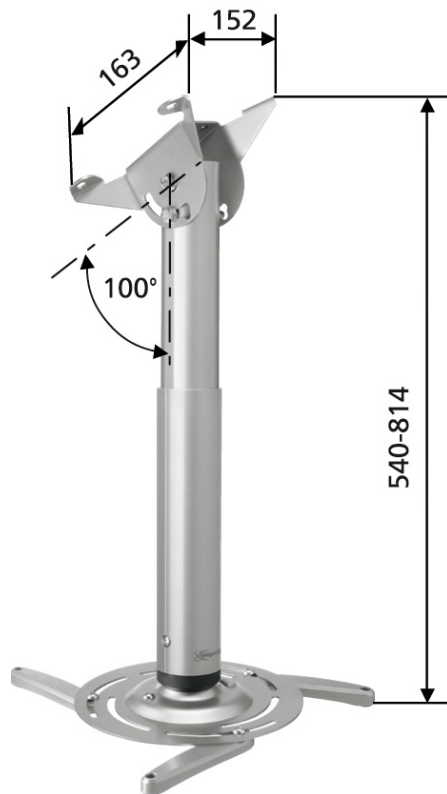

## PPC 250 Projektor-Deckenhalter

Technische Zeichnung

[Alle Angaben in mm]