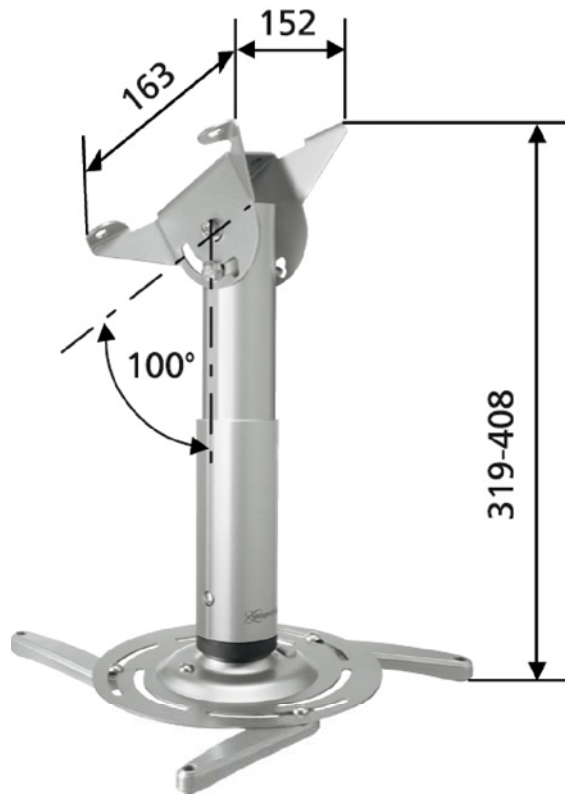

Vogel's

PPC 230 Projektor-Deckenhalter

Technische Zeichnung

[Alle Angaben in mm]