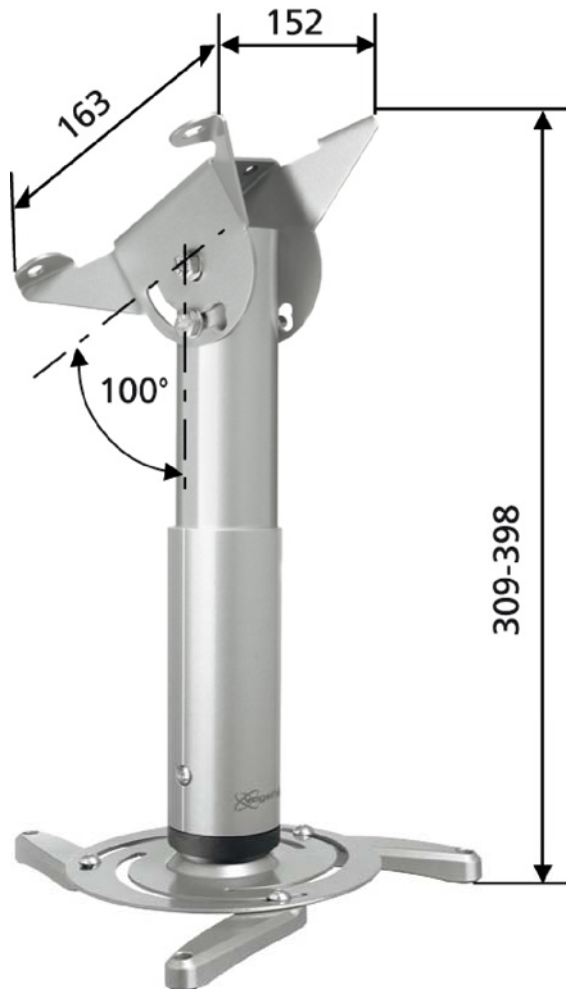

Vogel's

PPC 130 Projektor-Deckenset

Technische Zeichnung

[Alle Angaben in mm]