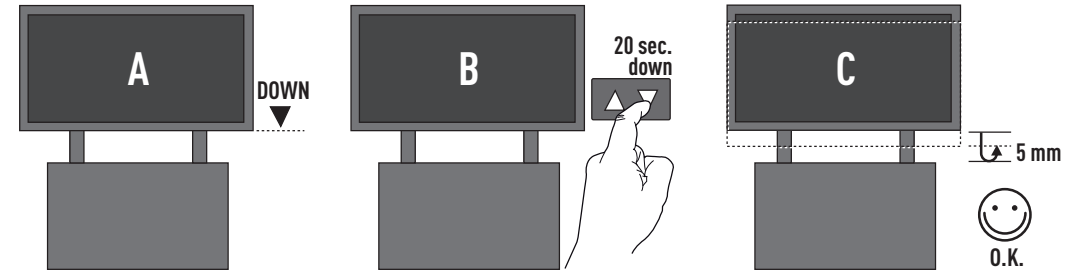

Mounting instructions
 Montagevoorschrift
 Instructions de montage
 Montageanleitung
 Guía de montaje
 Istruzioni di montaggio
 Instruções de montagem
 Monteringsanvisning
 Instrukcja montażu
 Рекомендации по установке

Max. 160 kg / 350 lbs

RESET

4b

5

(GB) Subject to printing errors and technical amendments.
 (NL) Drukfouten en technische wijzigingen voorbehouden.
 (F) Sous réserve de fautes d'impression et de modifications techniques.
 (D) Für Druckfehler übernehmen wir keine Verantwortung. Technische Änderungen vorbehalten.
 (E) Reservados errores de imprenta y sujeta a modificaciones.
 (I) Con riserva di modifiche tecniche e di eventuali errori di stampa.
 (P) Reserva-se a ocorrência de gralhas e de modificações técnicas.
 (H) Nyomdahibák és technikai változtatások joga fenntartva.
 (PL) Zastrzeża się możliwość występowania błędów drukarskich i zmian technicznych.
 (RUS) Возможны ошибки при печати и технические модификации.