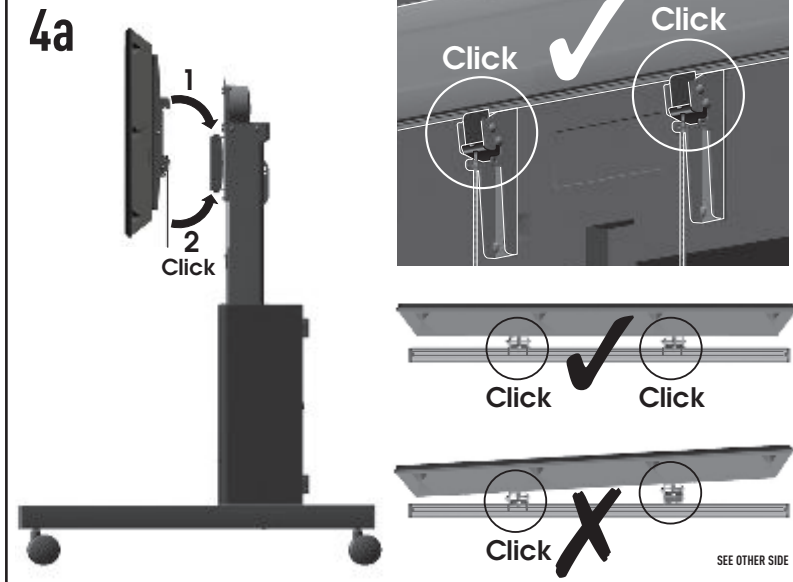

Mounting instructions
 Montagevoorschrift
 Instructions de montage
 Montageanleitung
 Guía de montaje
 Istruzioni di montaggio
 Instruções de montagem
 Monteringsanvisning
 Instrukcja montażu
 Рекомендации по установке

Max. 160 kg / 350 lbs

RESET

4b

5

(GB) Subject to printing errors and technical amendments.
 (NL) Drukfouten en technische wijzigingen voorbehouden.
 (F) Sous réserve de fautes d'impression et de modifications techniques.
 (D) Für Druckfehler übernehmen wir keine Verantwortung. Technische Änderungen vorbehalten.
 (E) Reservados errores de imprenta y sujeta a modificaciones.
 (I) Con riserva di modifiche tecniche e di eventuali errori di stampa.
 (P) Reserva-se a ocorrência de gralhas e de modificações técnicas.
 (H) Nyomdahibák és technikai változtatások joga fenntartva.
 (PL) Zastrzeża się możliwość występowania błędów drukarskich i zmian technicznych.
 (RUS) Возможны ошибки при печати и технические модификации.