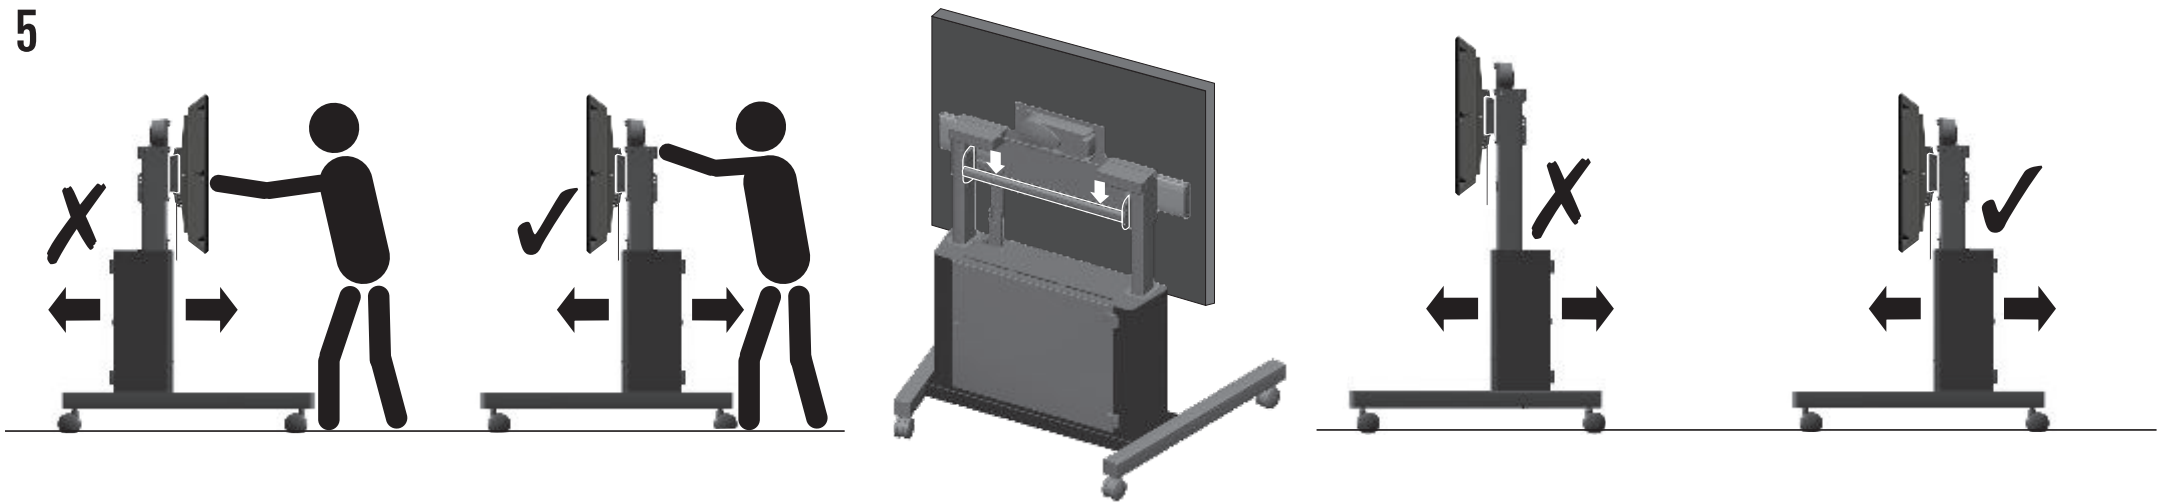

Max. 160 kg / 350 lbs

RESET

4b

5

(GB) Subject to printing errors and technical amendments.
 (NL) Drukfouten en technische wijzigingen voorbehouden.
 (F) Sous réserve de fautes d'impression et de modifications techniques.
 (D) Für Druckfehler übernehmen wir keine Verantwortung. Technische Änderungen vorbehalten.
 (E) Reservados errores de imprenta y sujeta a modificaciones.
 (I) Con riserva di modifiche tecniche e di eventuali errori di stampa.
 (P) Reserva-se a ocorrência de gralhas e de modificações técnicas.
 (H) Nyomdahibák és technikai változtatások joga fenntartva.
 (PL) Zastrzeża się możliwość występowania błędów drukarskich i zmian technicznych.
 (RUS) Возможны ошибки при печати и технические модификации.