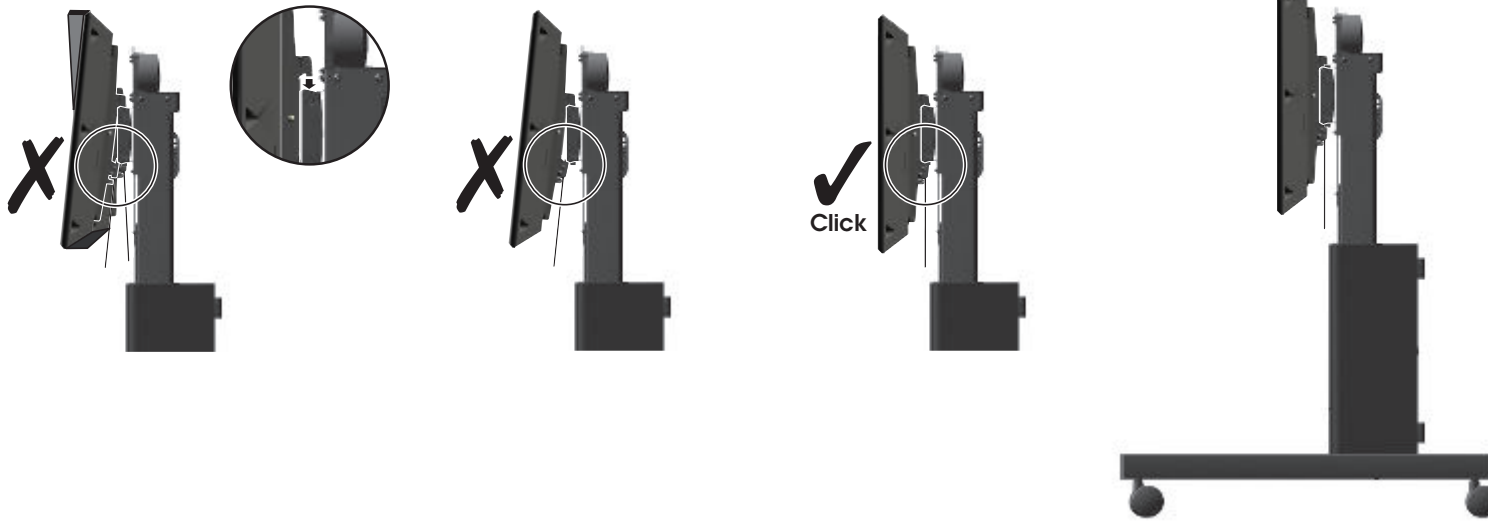

Max. 160 kg / 350 lbs

RESET

4b

5

(GB) Subject to printing errors and technical amendments.
 (NL) Drukfouten en technische wijzigingen voorbehouden.
 (F) Sous réserve de fautes d'impression et de modifications techniques.
 (D) Für Druckfehler übernehmen wir keine Verantwortung. Technische Änderungen vorbehalten.
 (E) Reservados errores de imprenta y sujeta a modificaciones.
 (I) Con riserva di modifiche tecniche e di eventuali errori di stampa.
 (P) Reserva-se a ocorrência de gralhas e de modificações técnicas.
 (H) Nyomdahibák és technikai változtatások joga fenntartva.
 (PL) Zastrzeża się możliwość występowania błędów drukarskich i zmian technicznych.
 (RUS) Возможны ошибки при печати и технические модификации.