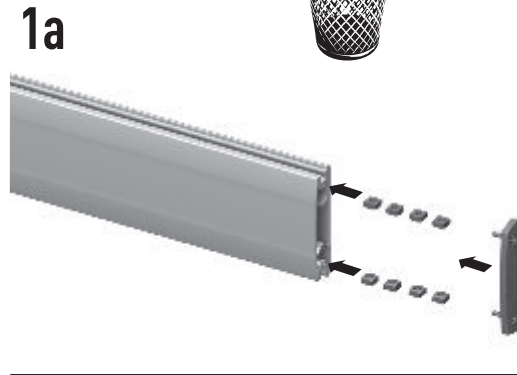

Max. 160 kg / 350 lbs

RESET

4b

5

(GB) Subject to printing errors and technical amendments.
 (NL) Drukfouten en technische wijzigingen voorbehouden.
 (F) Sous réserve de fautes d'impression et de modifications techniques.
 (D) Für Druckfehler übernehmen wir keine Verantwortung. Technische Änderungen vorbehalten.
 (E) Reservados errores de imprenta y sujeta a modificaciones.
 (I) Con riserva di modifiche tecniche e di eventuali errori di stampa.
 (P) Reserva-se a ocorrência de gralhas e de modificações técnicas.
 (H) Nyomdahibák és technikai változtatások joga fenntartva.
 (PL) Zastrzeża się możliwość występowania błędów drukarskich i zmian technicznych.
 (RUS) Возможны ошибки при печати и технические модификации.