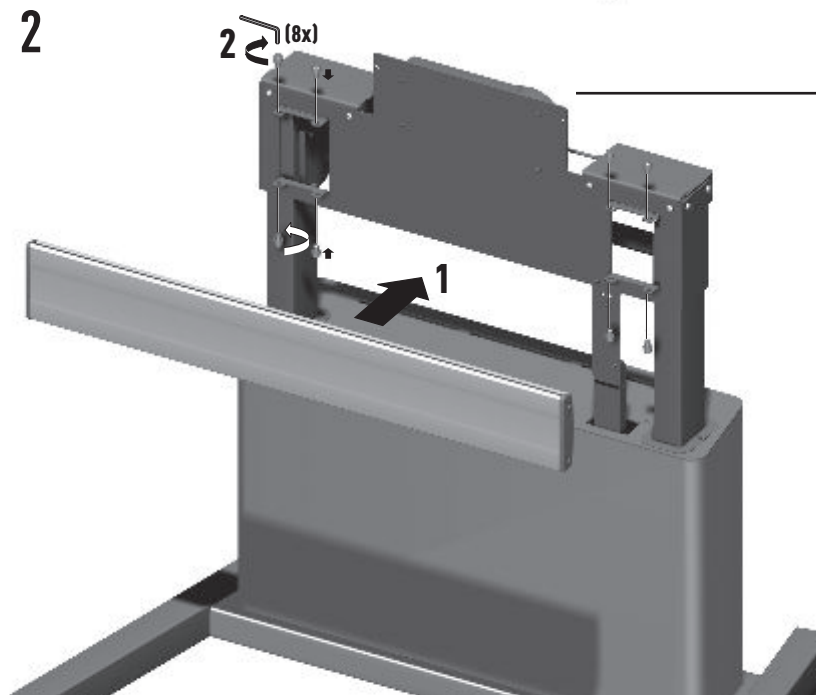

Max. 160 kg / 350 lbs

RESET

4b

5

(GB) Subject to printing errors and technical amendments.
 (NL) Drukfouten en technische wijzigingen voorbehouden.
 (F) Sous réserve de fautes d'impression et de modifications techniques.
 (D) Für Druckfehler übernehmen wir keine Verantwortung. Technische Änderungen vorbehalten.
 (E) Reservados errores de imprenta y sujeta a modificaciones.
 (I) Con riserva di modifiche tecniche e di eventuali errori di stampa.
 (P) Reserva-se a ocorrência de gralhas e de modificações técnicas.
 (H) Nyomdahibák és technikai változtatások joga fenntartva.
 (PL) Zastrzeża się możliwość występowania błędów drukarskich i zmian technicznych.
 (RUS) Возможны ошибки при печати и технические модификации.