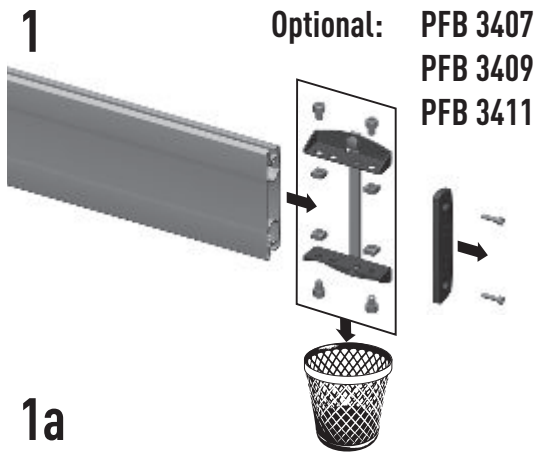

Mounting instructions
 Montagevoorschrift
 Instructions de montage
 Montageanleitung
 Guía de montaje
 Istruzioni di montaggio
 Instruções de montagem
 Monteringsanvisning
 Instrukcja montażu
 Рекомендации по установке

Max. 160 kg / 350 lbs

RESET

4b

5

(GB) Subject to printing errors and technical amendments.
 (NL) Drukfouten en technische wijzigingen voorbehouden.
 (F) Sous réserve de fautes d'impression et de modifications techniques.
 (D) Für Druckfehler übernehmen wir keine Verantwortung. Technische Änderungen vorbehalten.
 (E) Reservados errores de imprenta y sujeta a modificaciones.
 (I) Con riserva di modifiche tecniche e di eventuali errori di stampa.
 (P) Reserva-se a ocorrência de gralhas e de modificações técnicas.
 (H) Nyomdahibák és technikai változtatások joga fenntartva.
 (PL) Zastrzeża się możliwość występowania błędów drukarskich i zmian technicznych.
 (RUS) Возможны ошибки при печати и технические модификации.