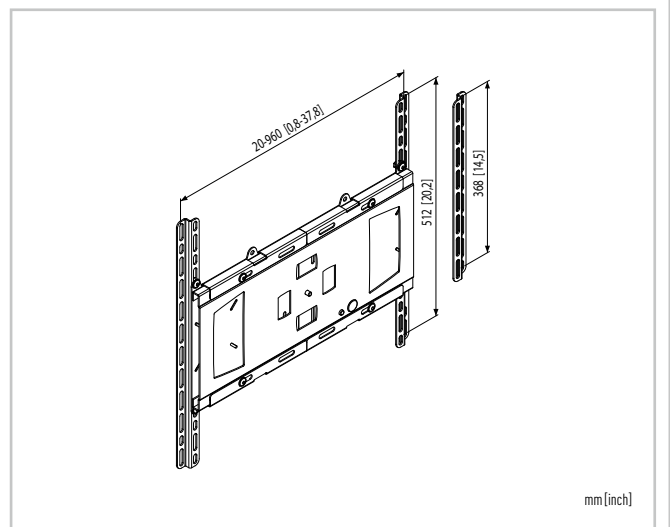

FAU 3125
Universeller Display-Adapter, VESA MIS-D-E

GRÖSSE	58-101 cm / 23-40"
MAX.	60 kg / 132 lbs
	● ●

- VESA MIS-D-E (inklusive Befestigung 75x75, 100x100, 200x100, 200x200 mm)
- Autolock® Verriegelungssystem
- Befestigung im Quer- oder Hochformat
- Sicherheitsschloss PFA 9008 als Option (siehe Seite 21)

FAU 3150
Universeller Display-Adapter, VESA MIS-F

	76-165 cm / 30-65"
	70 kg / 154 lbs
	● ●

- VESA MIS-F (max. 960x512 mm)
- VESA MIS-D-E möglich
- Autolock® Verriegelungssystem
- Befestigung im Quer- oder Hochformat
- Sicherheitsschloss PFA 9008 als Option (siehe Seite 21)

Modell		Max.	Farbe	TÜV	VESA
FAU 3125	58-101 cm / 23-40"	60 kg / 132 lbs	● ●	✓P	MIS-D-E
FAU 3150	76-165 cm / 30-65"	70 kg / 154 lbs	● ●	✓P	MIS-F

✓P = TÜV für professionellen Einsatz, ✓ = TÜV

Für weitere Informationen besuchen Sie bitte www.vogels.com.