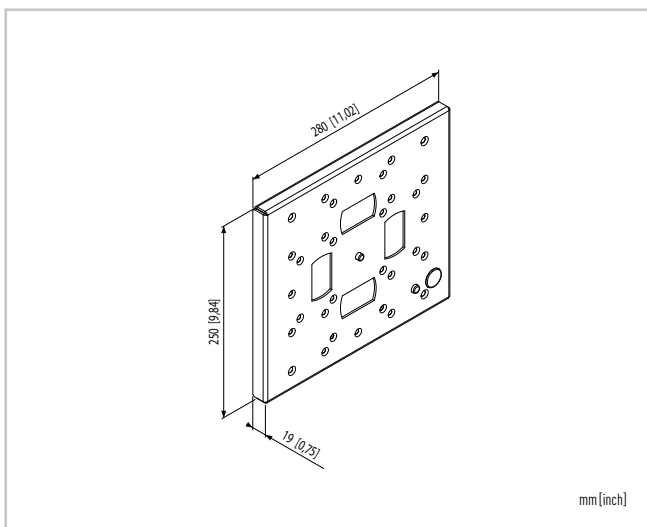

FAU 3125
Universeller Display-Adapter, VESA MIS-D-E

GRÖSSE	58-101 cm / 23-40"
MAX.	60 kg / 132 lbs
	● ●

- VESA MIS-D-E (inklusive Befestigung 75x75, 100x100, 200x100, 200x200 mm)
- Autolock® Verriegelungssystem
- Befestigung im Quer- oder Hochformat
- Sicherheitsschloss PFA 9008 als Option (siehe Seite 21)

FAU 3150
Universeller Display-Adapter, VESA MIS-F

	76-165 cm / 30-65"
	70 kg / 154 lbs
	● ●

- VESA MIS-F (max. 960x512 mm)
- VESA MIS-D-E möglich
- Autolock® Verriegelungssystem
- Befestigung im Quer- oder Hochformat
- Sicherheitsschloss PFA 9008 als Option (siehe Seite 21)

Modell		Max.	Farbe	TÜV	VESA
FAU 3125	58-101 cm / 23-40"	60 kg / 132 lbs	● ●	✓P	MIS-D-E
FAU 3150	76-165 cm / 30-65"	70 kg / 154 lbs	● ●	✓P	MIS-F

✓P = TÜV für professionellen Einsatz, ✓ = TÜV

Für weitere Informationen besuchen Sie bitte www.vogels.com.