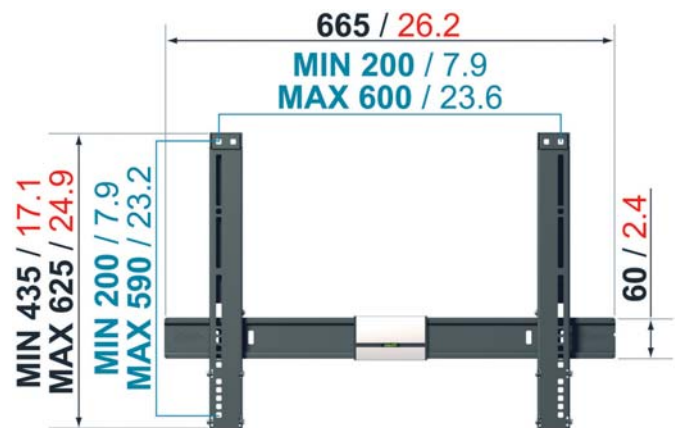

## LED/LCD Wandhalter TILT THIN 315

- Bildschirmgröße (Min. - Max.): 32 – 52 " / 81 – 132 cm
- Max. Gewicht: 25 kg / 55 lbs
- Neigen: 15 °
- Min. Wandabstand (mm): 20 mm
- VESA-Befestigungslöcher: 200x200mm bis zu 600x590mm
- Garantie: Lebenslang
- Verfügbare Farben: Silber/Aluminium

## LED/LCD Wandhalter TILT THIN 315

## Merkmale

- Praktisch unsichtbar! Der THIN 315 ist der flachste, neigbare Halter der Welt (nur 20 mm von der Wand entfernt).
- Neigen Sie Ihren Bildschirm (+/- 15°) in eine optimale Betrachtungsposition.
- Integrierte Wasserwaage. Gerade Montage dank integrierter Wasserwaage garantiert.

## Logistische Informationen

- Verpackungsgröße: 149x730x50 mm
- Gewicht: 3 kg / 6 lbs
- EAN-Code: 8712285317446