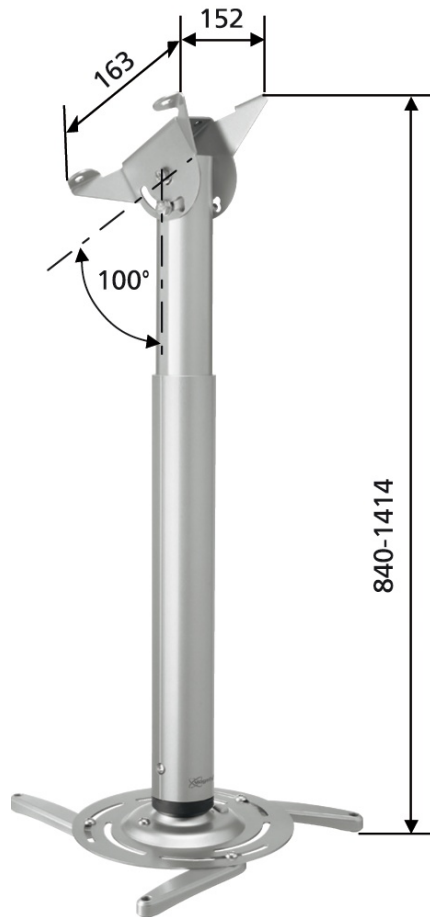

Vogel's

PPC 280 Projektor-Deckenhalter

Technische Zeichnung

[Alle Angaben in mm]