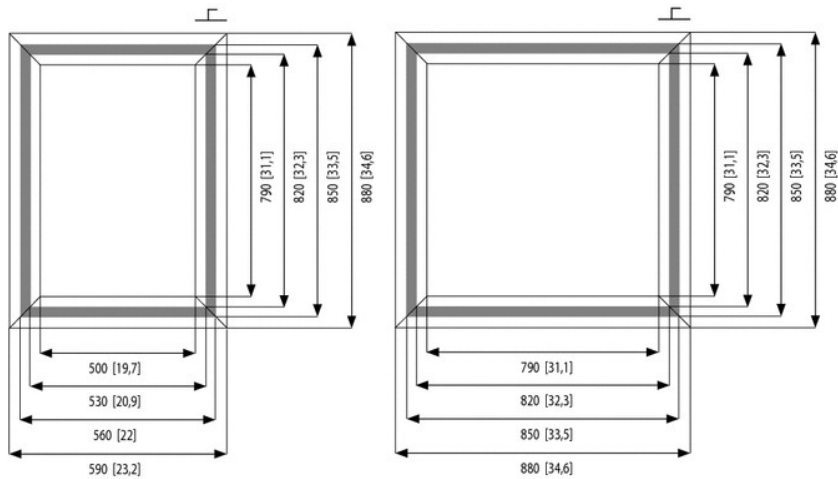

# PPA 380 Deckenabschlussrahmen

Technische Zeichnung

[Alle Angaben in mm]