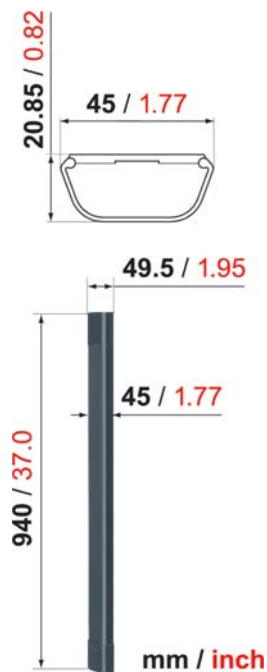

## Kabelkanal 94 cm EFA 8740 BLACK

- Garantie: Lebenslang
- Verfügbare Farben: Schwarz, Weiß, Silber/Aluminium

Mit Kabelkanälen aus der Vogel's 8000 Serie verlegen Sie alle Kabel sicher und sauber außer Sicht.

## Kabelkanal 94 cm EFA 8740 BLACK

Die Kabelkanäle sind in 2 Breiten und 3 Farben erhältlich. Das Modell EFA 8740 ist für maximal 4 Kabel geeignet, EFA 8741 verbirgt bis zu 8 Kabel. Beide Modelle werden in weiß, schwarz und eloxiertem Aluminium geliefert. Die Montage ist einfach, eine Bohrschablone wird mitgeliefert.

### Merkmale

- Produkt aus Aluminium
- Einfache Montage, Bohrschablone wird mitgeliefert
- Bis zu 4 Kabel verbergen

---

### Logistische Informationen

- Verpackungsgröße: 54x950x25 mm
- Gewicht: 0 kg / 1 lbs
- EAN-Code: 8712285316807