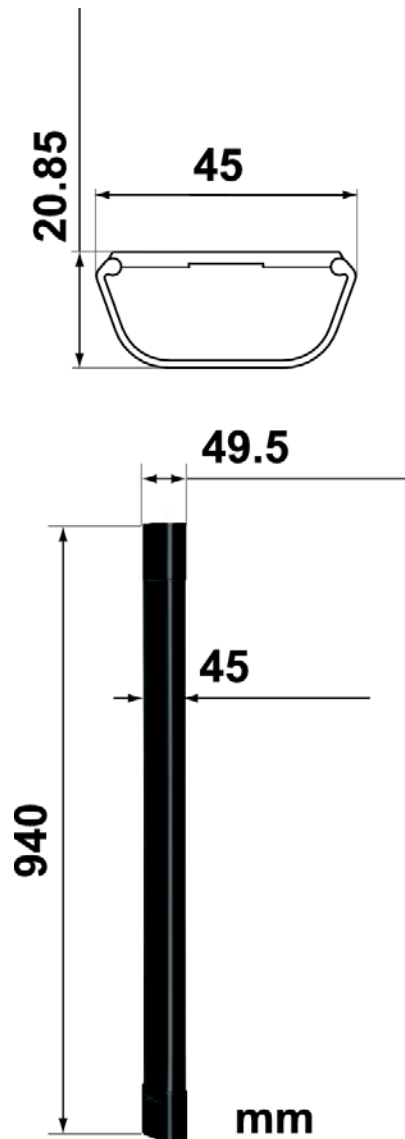

## EFA 8740 Kabelkanal (94cm)

Technische Zeichnung

[Alle Angaben in mm]